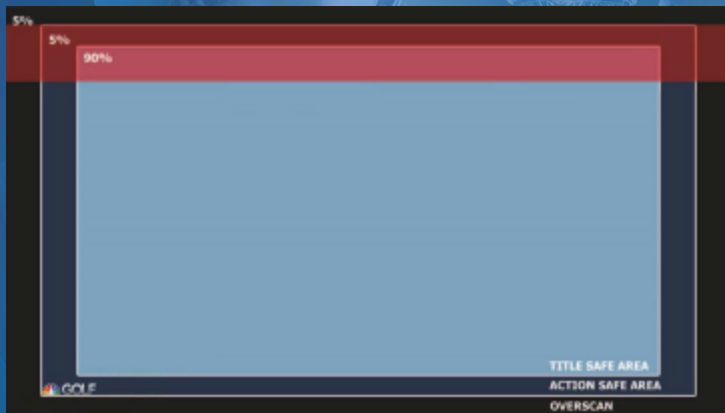

ATV CZ s.r.o.